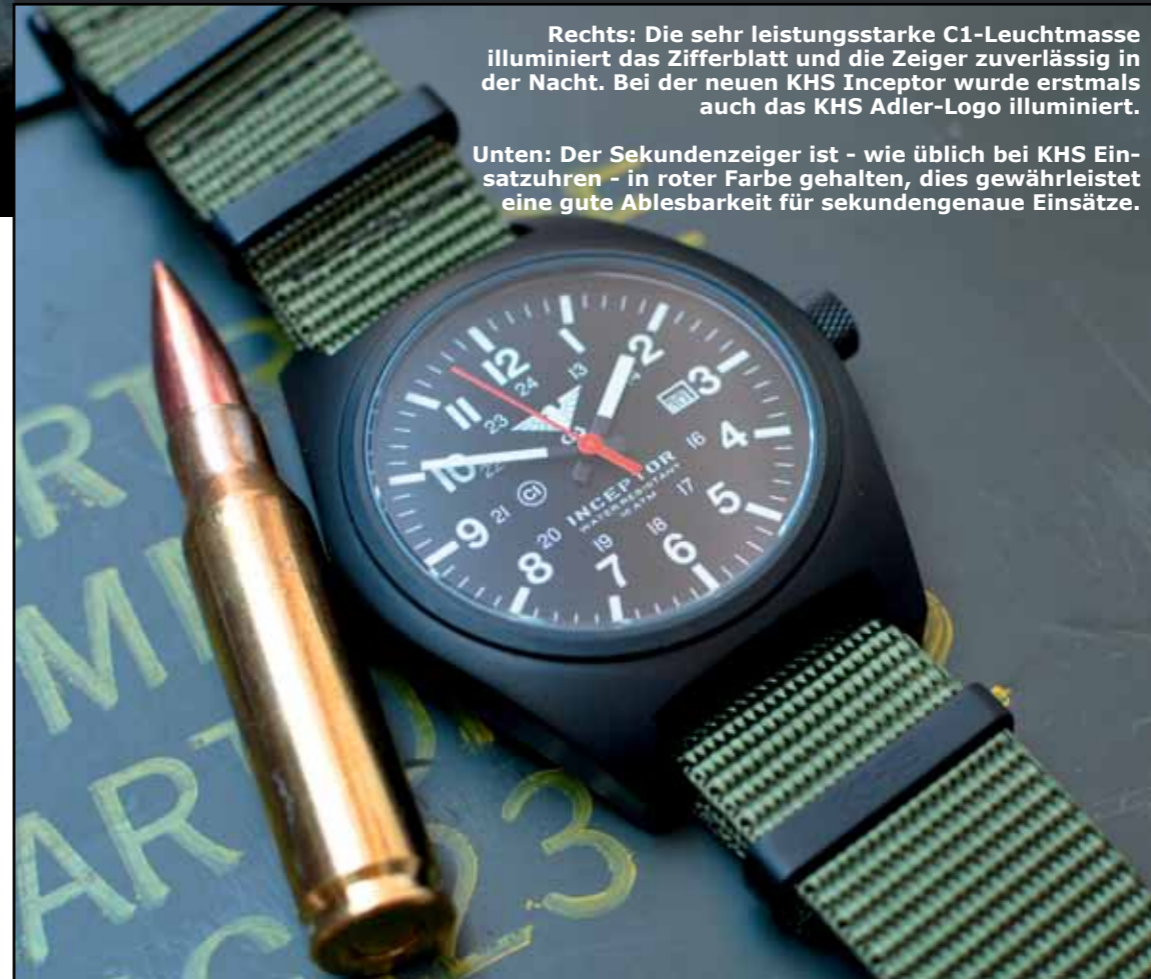

Oben: Die brandneue Inceptor von KHS orientiert sich eindeutig an die bewährte GI Basic Field Watch, die an US-amerikanische Soldaten ausgegeben wird. Die Modellserie Inceptor entspricht in allen Anforderungen der U.S. Army-Spezifikation MIL-W-46374F für Spezialeinheiten und hat somit eine Garantie von zwei Jahren und besteht aus antiallergischen, verschraubten Edelstahl.

Links: Zwei Modelle im direkten Vergleich. Während der gebürstete, matte Edelstahl durchaus auch für Sport und Freizeit in Frage kommt, orientiert sich das schwarze Modell viel näher an den Ursprungsgedanken einer gedeckten, robusten und zuverlässigen Militäruhr als Every Day Carry. Nicht umsonst wurde ein solches zeitloses Modell auch an GI's als Standardausrüstung ausgegeben. An diese Tradition knüpft die neue Inceptor nahtlos an.

Rechts: Die sehr leistungsstarke C1-Leuchtmasse illuminiert das Zifferblatt und die Zeiger zuverlässig in der Nacht. Bei der neuen KHS Inceptor wurde erstmals auch das KHS Adler-Logo illuminiert.

Unten: Der Sekundenzeiger ist - wie üblich bei KHS Einsatzuhren - in roter Farbe gehalten, dies gewährleistet eine gute Ablesbarkeit für sekundengenaue Einsätze.

Oben: Wie es sich für eine Einsatzuhr gehört, beträgt die Wasserdichtigkeit 100 Meter nach DIN 8310 / ISO 2281. Das robust verarbeitete Edelstahlgehäuse besitzt die Maße 50 mm x 55 mm x 10,5 mm. Ein flaches, extra gehärtetes Mineralglas, ein zuverlässiges Quarzwerk mit Datum und eine stabile Uhrenbox runden die Sache ab. Mit einem Preis ab 129,- Euro (Steel) bzw. 149,- Euro (Black Steel) ist die neue KHS Inceptor auch preislich ein sehr attraktives Angebot.